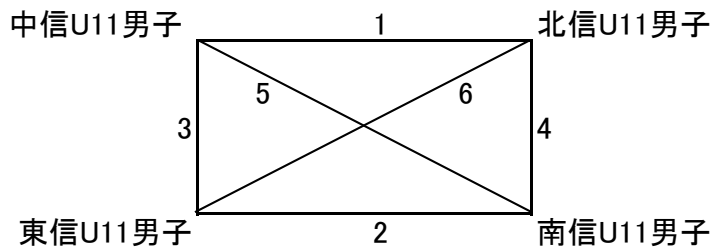

2024長野県U-11育成センター4地区対抗戦

日時 2025年2月23日

会場 穂高総合体育館

1試合30分で計画

ステージ側

No	時間	チーム	得点	A		得点	チーム	TO	審判
1	9:30	中信U11男子					北信U11男子	南信U11男子	東信U11男子 南信U11男子
2	10:00	東信U11男子					南信U11男子	北信U11男子	中信U11男子 北信U11男子
3	10:30	東信U11男子					中信U11男子	南信U11男子	南信U11男子 北信U11男子
4	11:00	北信U11男子					南信U11男子	中信U11男子	中信U11男子 東信U11男子
5	11:30	中信U11男子					南信U11男子	東信U11男子	北信U11男子 東信U11男子
6	12:00	北信U11男子					東信U11男子	中信U11男子	中信U11男子 南信U11男子
12:30		チーム	得点	B		得点	チーム	TO	審判
1	9:30	南信U11女子					中信U11女子	北信U11女子	東信U11女子 北信U11女子
2	10:00	東信U11女子					北信U11女子	中信U11女子	南信U11女子 中信U11女子
3	10:30	東信U11女子					中信U11女子	北信U11女子	南信U11女子 北信U11女子
4	11:00	北信U11女子					南信U11女子	東信U11女子	中信U11女子 東信U11女子
5	11:30	北信U11女子					中信U11女子	南信U11女子	南信U11女子 東信U11女子
6	12:00	南信U11女子					東信U11女子	中信U11女子	中信U11女子 北信U11女子

12:30

※ U-11は2Qゲーム6-1-6時計は止め